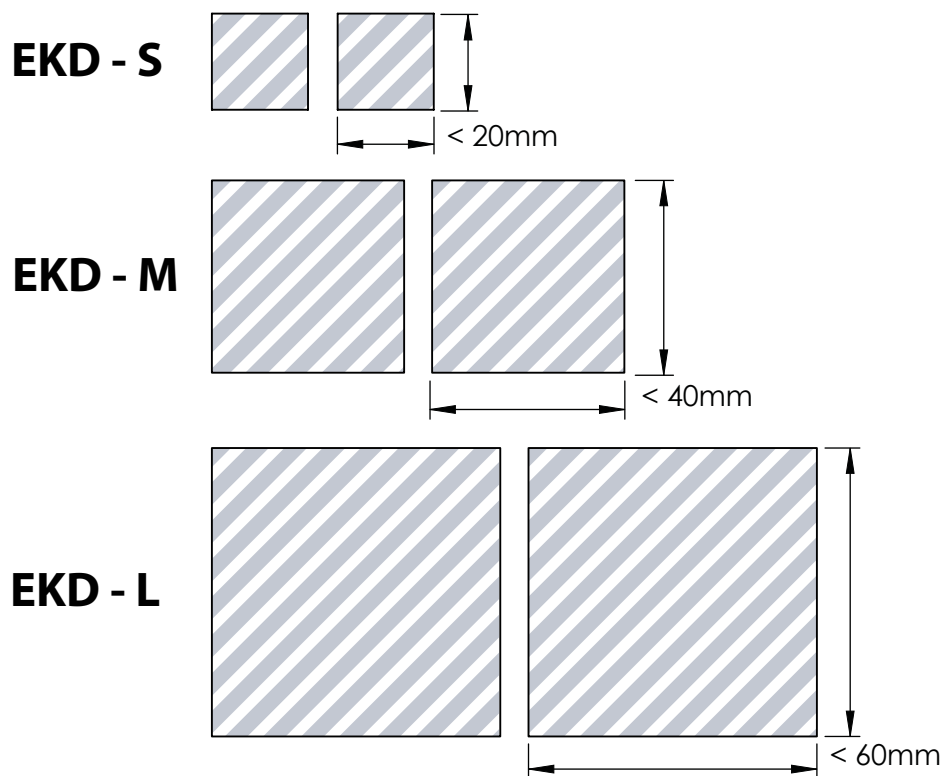

Nøkkelring i emalje | Retningslinjer for utskrift

Den følgende veiledningen har blitt utarbeidet for din grafiske designer. Skulle du imidlertid ikke ha noen grafisk designer, så lager Flashbay med glede layouten til din illustrasjon og / eller tekst som du kan sende til din account manager med e-post. Når du har sendt din illustrasjon til Flashbay, vil du motta en virtuell PDF-fil som du kan gå gjennom. Deretter kan vi foreta de endringene du ønsker.

Emaljemaling

Logotrykk tilgjengelig på begge sider

Eksempel

Maksimal trykksområde tilgjengelig

Spesifikasjoner for utkastet:

- ▶ CMYK farger
- ▶ Helst vektor-filer
- ▶ 300 dpi