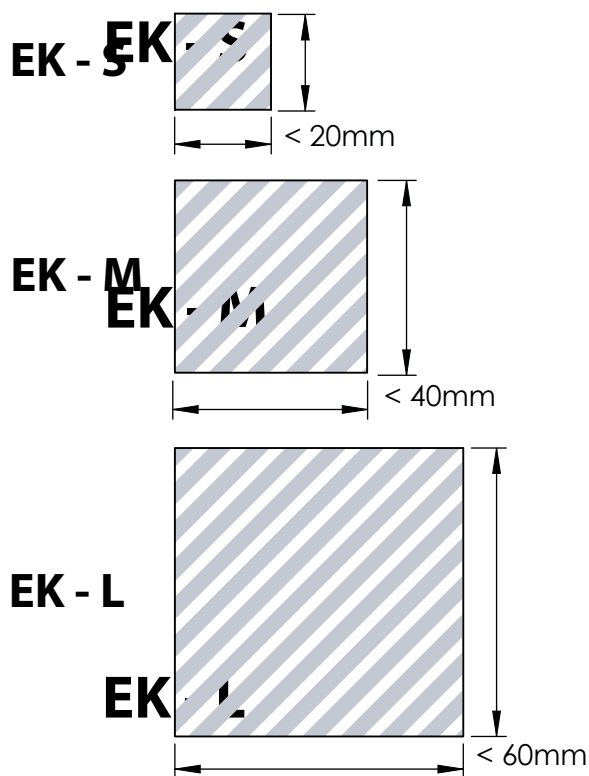

Nøkkelring i emalje | Retningslinjer for utskrift

Den følgende veiledningen har blitt utarbeidet for din grafiske designer. Skulle du imidlertid ikke ha noen grafisk designer, så lager Flashbay med glede layouten til din illustrasjon og / eller tekst som du kan sende til din account manager med e-post. Når du har sendt din illustrasjon til Flashbay, vil du motta en virtuell PDF-fil som du kan gå gjennom. Deretter kan vi foreta de endringene du ønsker.

Emaljemaling

Logotrykk tilgjengelig på begge sider

Eksempel

Maksimal trykksområde tilgjengelig

Spesifikasjoner for utkastet:

- ▶ CMYK farger
- ▶ Helst vektor-filer
- ▶ 300 dpi