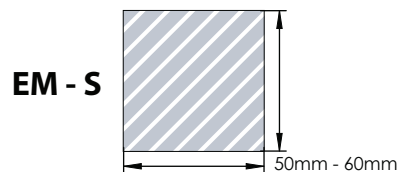

Hard/myk emaljemaling

Logotrykk tilgjengelig på begge sider

Eksempel

Krav til minimumsstørrelse

Innvendig omriss
(minimum 0,2 mm)

Farge
(minimum 0,3 mm)

Utvendig omriss
(minimum 0,5 mm)

Båndfeste område
(minimum 26 x 1mm)