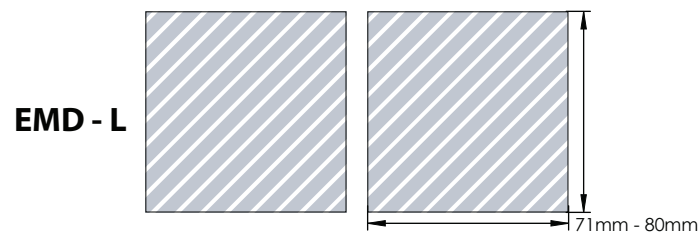

Hard/myk emaljemaling

Logotrykk tilgjengelig på begge sider

Eksempel

Krav til minimumsstørrelse

Innvendig omriss
(minimum 0,2 mm)

Farge
(minimum 0,3 mm)

Utvendig omriss
(minimum 0,5 mm)

Båndfeste område
(minimum 26 x 1mm)