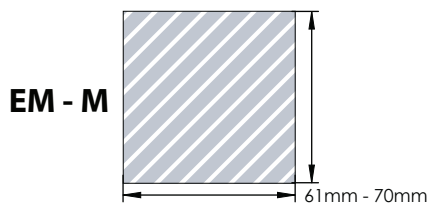

Hard/myk emaljemaling

Logotrykk tilgjengelig på begge sider

Eksempel

Krav til minimumsstørrelse

Innvendig omriss
(minimum 0,2 mm)

Farge
(minimum 0,3 mm)

Utvendig omriss
(minimum 0,5 mm)

Båndfeste område
(minimum 26 x 1mm)