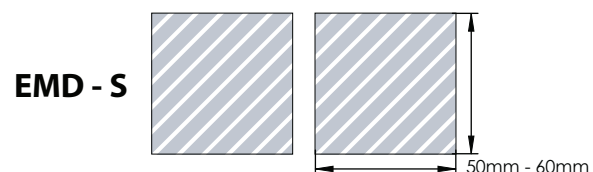

Hard/myk emaljemaling

Logotrykk tilgjengelig på begge sider

Eksempel

Krav til minimumsstørrelse

Innvendig omriss
(minimum 0,2 mm)

Farge
(minimum 0,3 mm)

Utvendig omriss
(minimum 0,5 mm)

Båndfeste område
(minimum 26 x 1mm)