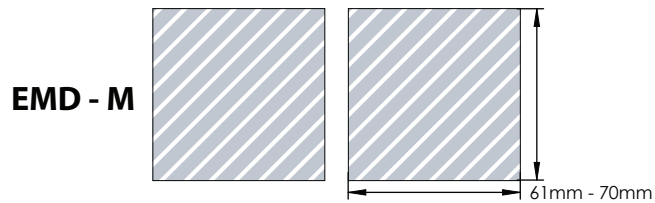

Hard/myk emaljemaling

Logotrykk tilgjengelig på begge sider

Eksempel

Krav til minimumsstørrelse

Innvendig omriss
(minimum 0,2 mm)

Farge
(minimum 0,3 mm)

Utvendig omriss
(minimum 0,5 mm)

Båndfeste område
(minimum 26 x 1mm)