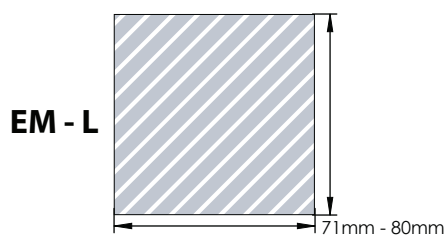

Hard/myk emaljemaling

Logotrykk tilgjengelig på begge sider

Eksempel

Krav til minimumsstørrelse

Innvendig omriss
(minimum 0,2 mm)

Farge
(minimum 0,3 mm)

Utvendig omriss
(minimum 0,5 mm)

Båndfeste område
(minimum 26 x 1mm)