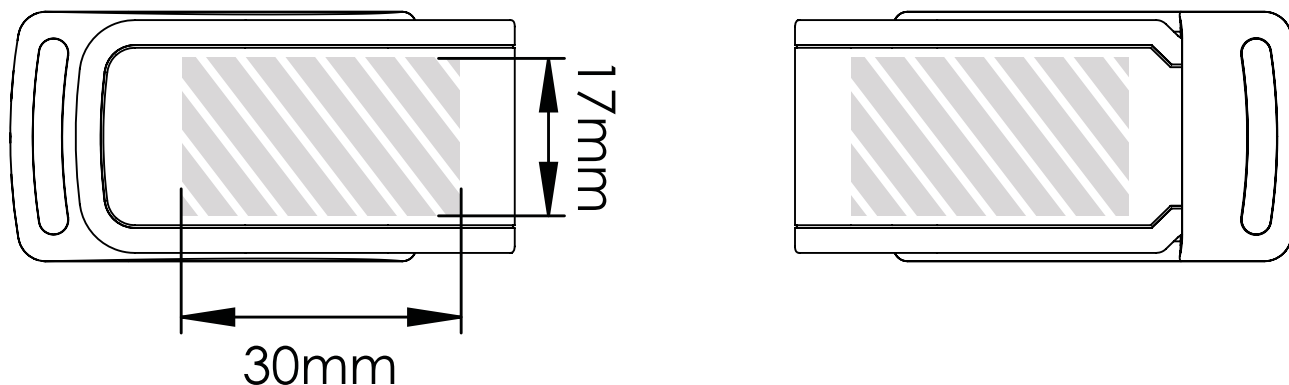

Executive Duo | Retningslinjer for utskrift

Den følgende veiledningen har blitt utarbeidet for din grafiske designer. Skulle du imidlertid ikke ha noen grafisk designer, så lager Flashbay med glede layouten til din illustrasjon og / eller tekst som du kan sende til din account manager med e-post. Når du har sendt din illustrasjon til Flashbay, vil du motta en virtuell PDF-fil som du kan gå gjennom. Deretter kan vi foreta de endringene du ønsker.

Screen Printing

Embossing

Trykkområdet vises med 

Spesifikasjoner for utkastet:

- ▶ CMYK farger
- ▶ Helst vektor-filer
- ▶ 300 dpi