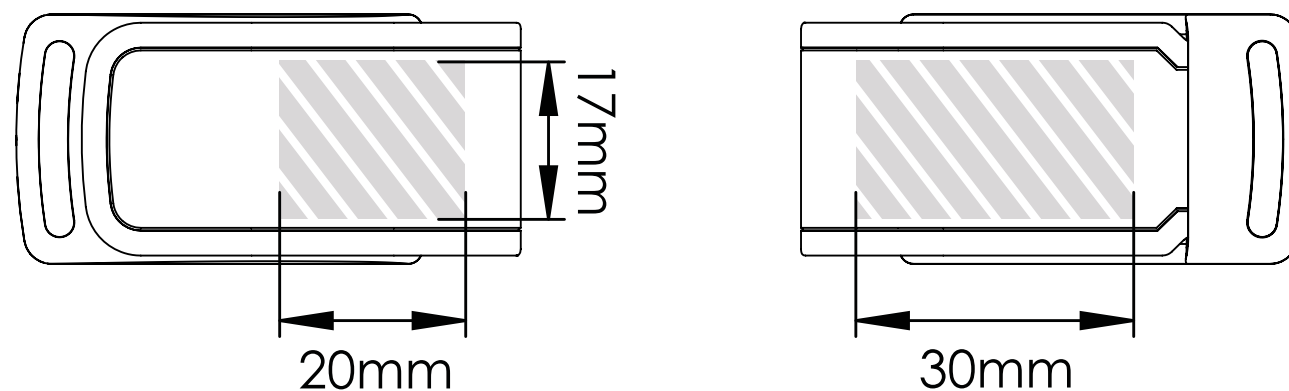

Screen Printing

Embossing

Trykkområdet vises med 

Spesifikasjoner for utkastet:

- ▶ CMYK farger
- ▶ Helst vektor-filer
- ▶ 300 dpi