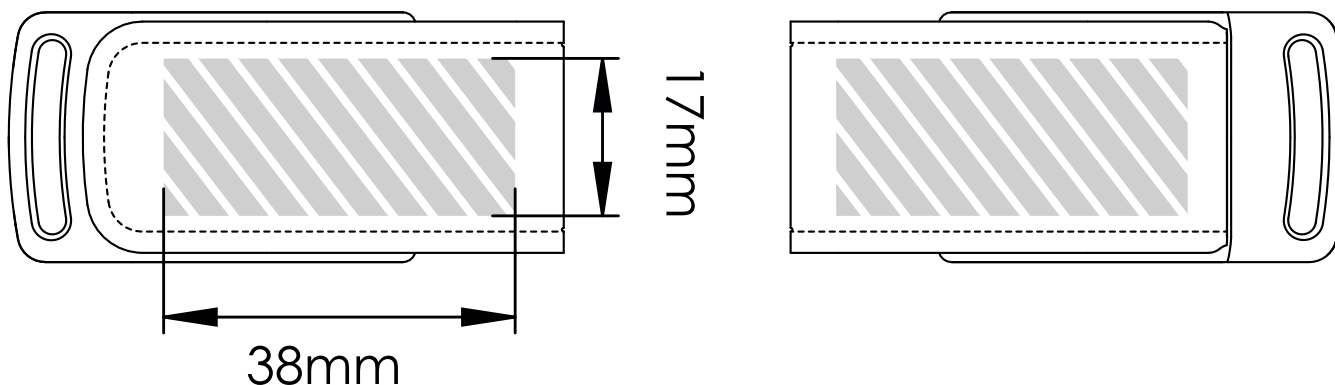

Executive | Retningslinjer for utskrift

Den følgende veiledningen har blitt utarbeidet for din grafiske designer. Skulle du imidlertid ikke ha noen grafisk designer, så lager Flashbay med glede layouten til din illustrasjon og / eller tekst som du kan sende til din account manager med e-post. Når du har sendt din illustrasjon til Flashbay, vil du motta en virtuell PDF-fil som du kan gå gjennom. Deretter kan vi foreta de endringene du ønsker.

Screen Printing

Embossing

Trykkområdet vises med 

Spesifikasjoner for utkastet:

- ▶ CMYK farger
- ▶ Helst vektor-filer
- ▶ 300 dpi