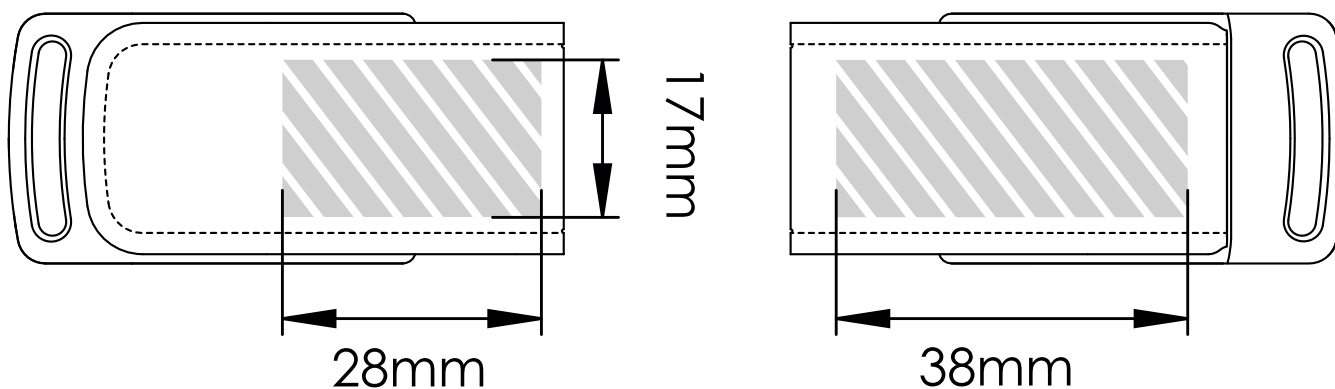

Screen Printing

Embossing

Trykkområdet vises med 

Spesifikasjoner for utkastet:

- ▶ CMYK farger
- ▶ Helst vektor-filer
- ▶ 300 dpi