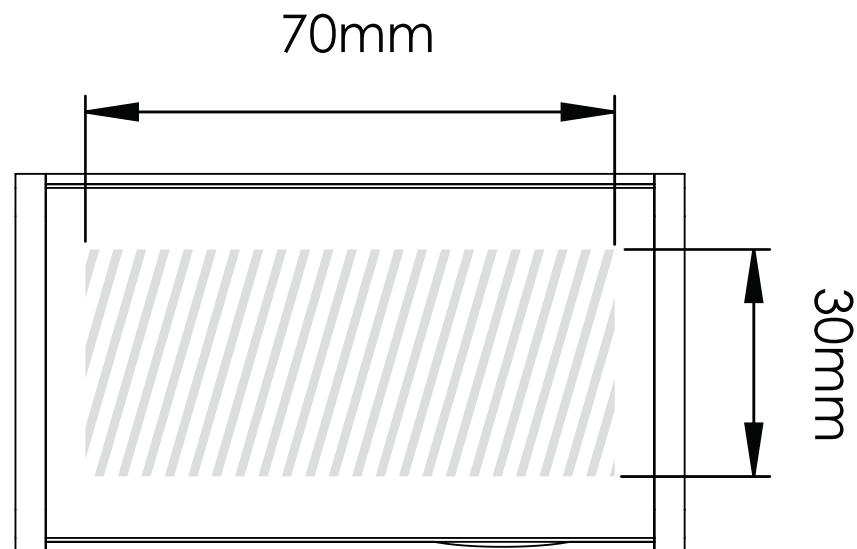

Maple Box | Retningslinjer for utskrift

Den følgende veiledningen har blitt utarbeidet for din grafiske designer. Skulle du imidlertid ikke ha noen grafisk designer, så lager Flashbay med glede layouten til din illustrasjon og / eller tekst som du kan sende til din account manager med e-post. Når du har sendt din illustrasjon til Flashbay, vil du motta en virtuell PDF-fil som du kan gå gjennom. Deretter kan vi foreta de endringene du ønsker.

Screen Printing | Laser graving

Trykkområdet vises med 

Spesifikasjoner for utkastet:

- ▶ CMYK farger
- ▶ Helst vektor-filer
- ▶ 300 dpi