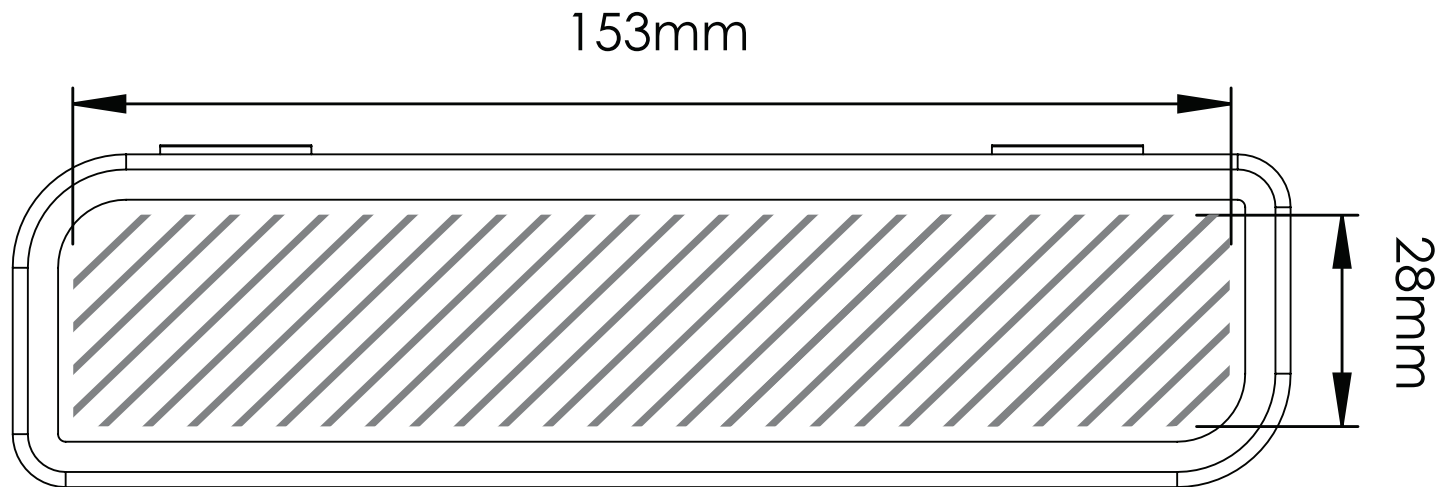

Magnet Box Long | Retningslinjer for utskrift

Den følgende veiledningen har blitt utarbeidet for din grafiske designer. Skulle du imidlertid ikke ha noen grafisk designer, så lager Flashbay med glede layouten til din illustrasjon og / eller tekst som du kan sende til din account manager med e-post. Når du har sendt din illustrasjon til Flashbay, vil du motta en virtuell PDF-fil som du kan gå gjennom. Deretter kan vi foreta de endringene du ønsker.

Screen Printing

Trykkområdet vises med 

Spesifikasjoner for utkastet:

- ▶ CMYK farger
- ▶ Helst vektor-filer
- ▶ 300 dpi