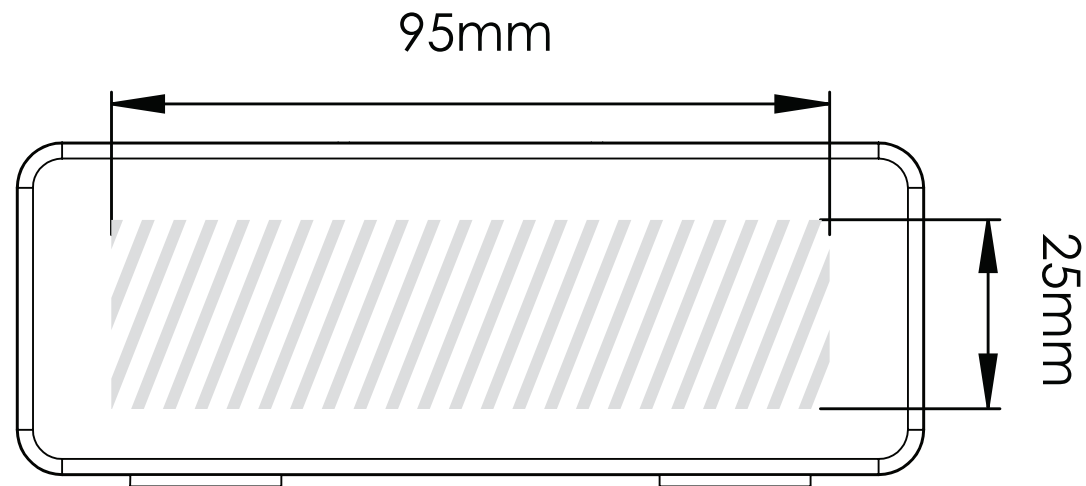

Magnet Box Extra Large | Retningslinjer for utskrift

Den følgende veiledningen har blitt utarbeidet for din grafiske designer. Skulle du imidlertid ikke ha noen grafisk designer, så lager Flashbay med glede layouten til din illustrasjon og / eller tekst som du kan sende til din account manager med e-post. Når du har sendt din illustrasjon til Flashbay, vil du motta en virtuell PDF-fil som du kan gå gjennom. Deretter kan vi foreta de endringene du ønsker.

Screen Printing

Trykkområdet vises med 

Spesifikasjoner for utkastet:

- ▶ CMYK farger
- ▶ Helst vektor-filer
- ▶ 300 dpi