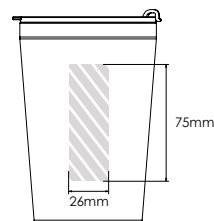

Screen Printing

Laser gravering

Individuell navngiving

Metro 600

Metro 450

Metro 300

Trykkområdet vises med

Spesifikasjoner for utkastet: