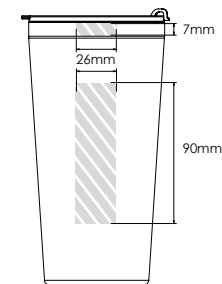

Screen Printing

Laser gravering

Individuell navngiving

Metro 600

Metro 450

Metro 300

Trykkområdet vises med

Spesifikasjoner for utkastet: