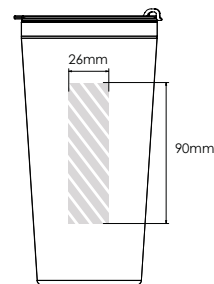

Screen Printing

Laser gravering

Individuell navngiving

Metro 600

Metro 450

Metro 300

Trykkområdet vises med

Spesifikasjoner for utkastet: