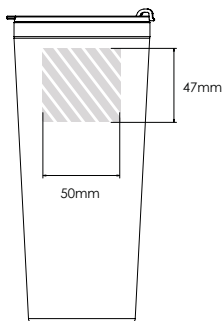

Screen Printing

Laser gravering

Individuell navngiving

Metro 600

Metro 450

Metro 300

Trykkområdet vises med

Spesifikasjoner for utkastet: