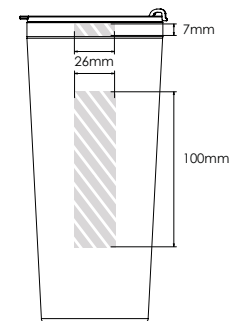

Screen Printing

Laser gravering

Individuell navngiving

Metro 600

Metro 450

Metro 300

Trykkområdet vises med

Spesifikasjoner for utkastet: