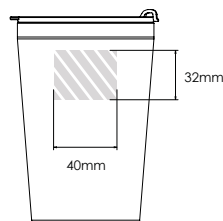

Screen Printing

Laser gravering

Individuell navngiving

Metro 600

Metro 450

Metro 300

Trykkområdet vises med

Spesifikasjoner for utkastet: