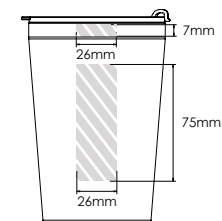

Screen Printing

Laser gravering

Individuell navngiving

Metro 600

Metro 450

Metro 300

Trykkområdet vises med

Spesifikasjoner for utkastet: