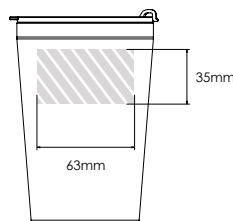

Screen Printing

Laser gravering

Individuell navngiving

Metro 600

Metro 450

Metro 300

Trykkområdet vises med

Spesifikasjoner for utkastet: