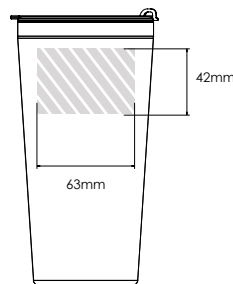

Screen Printing

Laser gravering

Individuell navngiving

Metro 600

Metro 450

Metro 300

Trykkområdet vises med

Spesifikasjoner for utkastet: