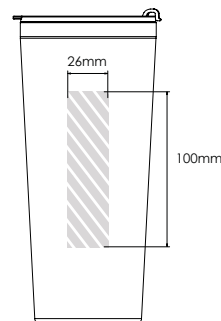

Den følgende veiledningen har blitt utarbeidet for din grafiske designer. Skulle du imidlertid ikke ha noen grafisk designer, så lager Flashbay med glede layouten til din illustrasjon og / eller tekst som du kan sende til din account manager med e-post. Når du har sendt din illustrasjon til Flashbay, vil du motta en virtuell PDF-fil som du kan gå gjennom. Deretter kan vi foreta de endringene du ønsker.

Screen Printing

Laser gravering

Individuell navngiving

Metro 600

Metro 450

Metro 300

Trykkområdet vises med

Spesifikasjoner for utkastet: