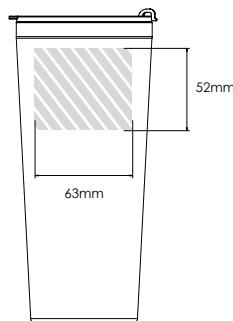

Screen Printing

Laser gravering

Individuell navngiving

Metro 600

Metro 450

Metro 300

Trykkområdet vises med

Spesifikasjoner for utkastet: