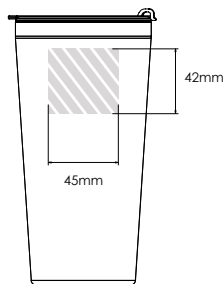

Screen Printing

Laser gravering

Individuell navngiving

Metro 600

Metro 450

Metro 300

Trykkområdet vises med

Spesifikasjoner for utkastet: