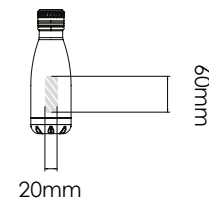

Trykkområdet vises med

Spesifikasjoner for utkastet:

- ▶ CMYK farger
- ▶ Helst vektor-filer
- ▶ 300 dpi