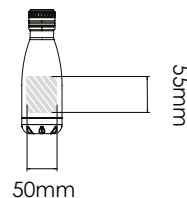

Trykkområdet vises med

Spesifikasjoner for utkastet:

- ▶ CMYK farger
- ▶ Helst vektor-filer
- ▶ 300 dpi