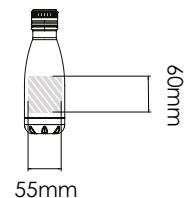

Trykkområdet vises med

Spesifikasjoner for utkastet:

- ▶ CMYK farger
- ▶ Helst vektor-filer
- ▶ 300 dpi