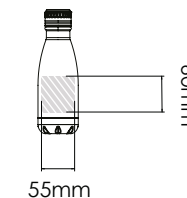

Trykkområdet vises med

Spesifikasjoner for utkastet:

- ▶ CMYK farger
- ▶ Helst vektor-filer
- ▶ 300 dpi