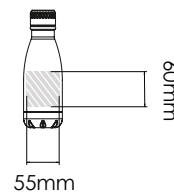

Trykkområdet vises med

Spesifikasjoner for utkastet:

- ▶ CMYK farger
- ▶ Helst vektor-filer
- ▶ 300 dpi