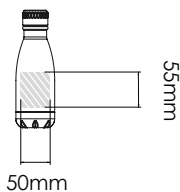

Trykkområdet vises med

Spesifikasjoner for utkastet:

- ▶ CMYK farger
- ▶ Helst vektor-filer
- ▶ 300 dpi