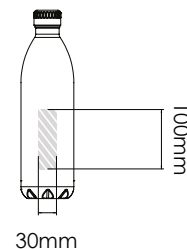

Den følgende veiledningen har blitt utarbeidet for din grafiske designer. Skulle du imidlertid ikke ha noen grafisk designer, så lager Flashbay med glede layouten til din illustrasjon og / eller tekst som du kan sende til din account manager med e-post. Når du har sendt din illustrasjon til Flashbay, vil du motta en virtuell PDF-fil som du kan gå gjennom. Deretter kan vi foreta de endringene du ønsker.

Screen Printing

Laser gravering

Individuell navngiving

Fototrykk

Nova 1000