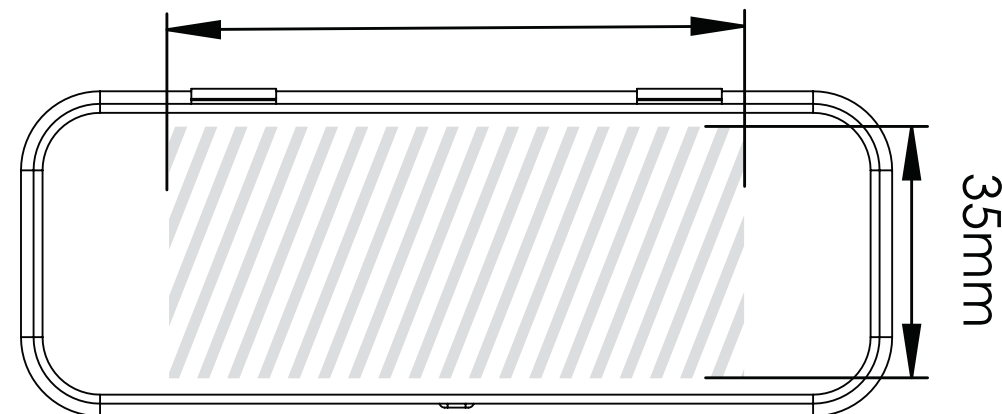

Screen Printing

Laser gravering

95mm

80mm

Trykkområdet vises med 

Spesifikasjoner for utkastet:

- ▶ CMYK farger
- ▶ Helst vektor-filer
- ▶ 300 dpi