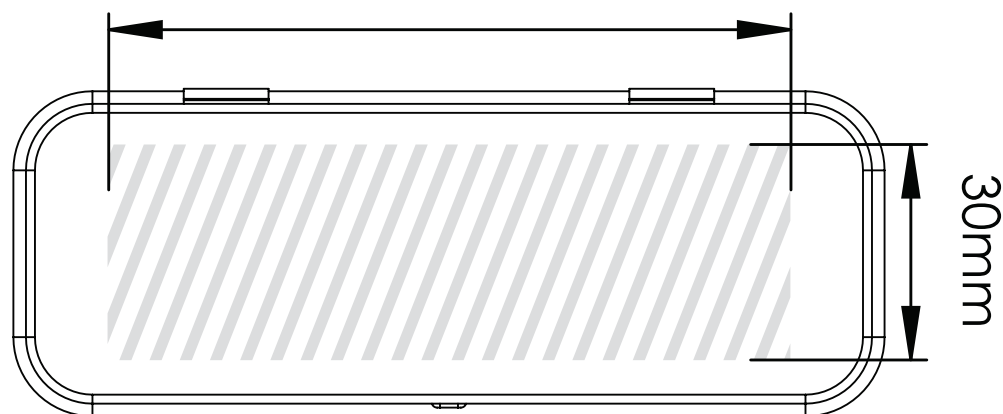

Presentation Tin Extra Large | Retningslinjer for utskrift

Den følgende veiledningen har blitt utarbeidet for din grafiske designer. Skulle du imidlertid ikke ha noen grafisk designer, så lager Flashbay med glede layouten til din illustrasjon og / eller tekst som du kan sende til din account manager med e-post. Når du har sendt din illustrasjon til Flashbay, vil du motta en virtuell PDF-fil som du kan gå gjennom. Deretter kan vi foreta de endringene du ønsker.

Screen Printing

Laser gravering

95mm

80mm

Trykkområdet vises med 

Spesifikasjoner for utkastet:

- ▶ CMYK farger
- ▶ Helst vektor-filer
- ▶ 300 dpi