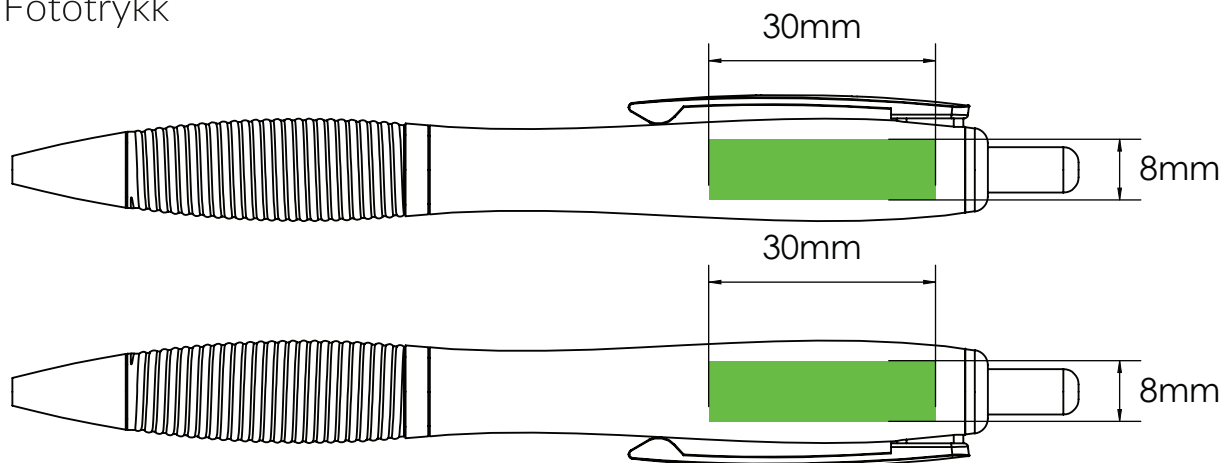

Ridge | Retningslinjer for utskrift

Den følgende veiledningen har blitt utarbeidet for din grafiske designer. Skulle du imidlertid ikke ha noen grafisk designer, så lager Flashbay med glede layouten til din illustrasjon og / eller tekst som du kan sende til din account manager med e-post. Når du har sendt din illustrasjon til Flashbay, vil du motta en virtuell PDF-fil som du kan gå gjennom. Deretter kan vi foreta de endringene du ønsker.

Fototrykk

Laser gravering | Individuell navngiving

Trykkområdet vises med 

Spesifikasjoner for utkastet:

- ▶ CMYK farger
- ▶ Helst vektor-filer
- ▶ 300 dpi