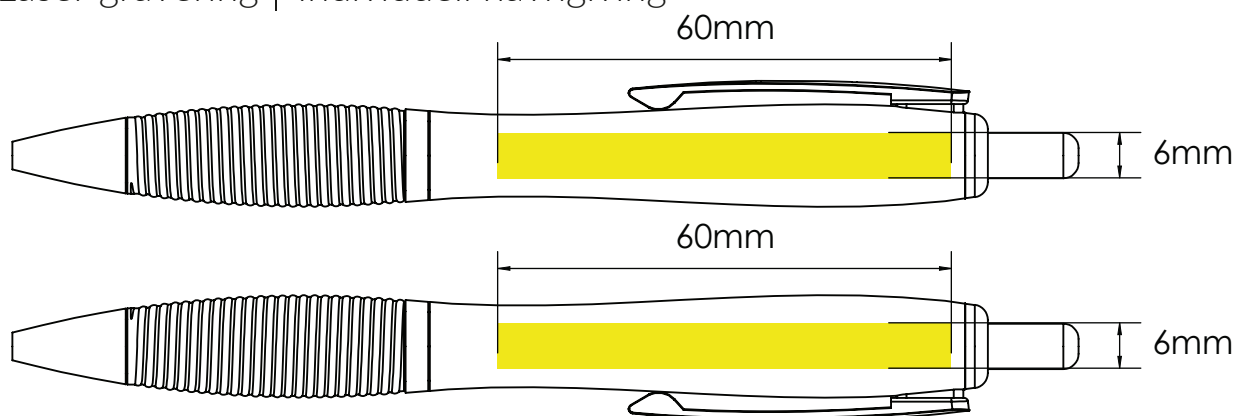

Ridge | Retningslinjer for utskrift

Den følgende veiledningen har blitt utarbeidet for din grafiske designer. Skulle du imidlertid ikke ha noen grafisk designer, så lager Flashbay med glede layouten til din illustrasjon og / eller tekst som du kan sende til din account manager med e-post. Når du har sendt din illustrasjon til Flashbay, vil du motta en virtuell PDF-fil som du kan gå gjennom. Deretter kan vi foreta de endringene du ønsker.

Fototrykk

Laser gravering | Individuell navngiving

Trykkområdet vises med 

Spesifikasjoner for utkastet:

- ▶ CMYK farger
- ▶ Helst vektor-filer
- ▶ 300 dpi