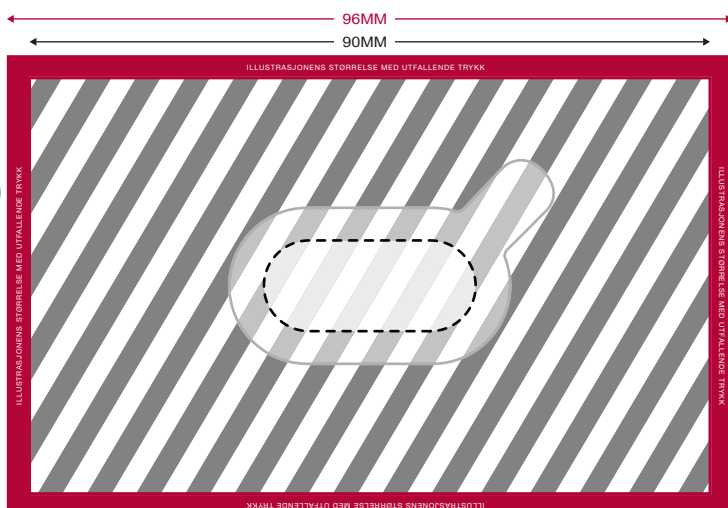

Standard Design

FREMSIDE

BAKSIDE

Ditt Design

Det utfallende trykkets område (**3mm**)

Trykkområde

Webcam Cover

Spesifikasjoner for utkastet:

CMYK farger

Helst vektor-filer (ai/eps/svg/cdr)

> 300 dpi

Standard Design

FREMSIDE

BAKSIDE

Ditt Design

Det utfallende trykkets område (**3mm**)

Trykkområde

Webcam Cover

Spesifikasjoner for utkastet:

CMYK farger

Helst vektor-filer (ai/eps/svg/cdr)

> 300 dpi