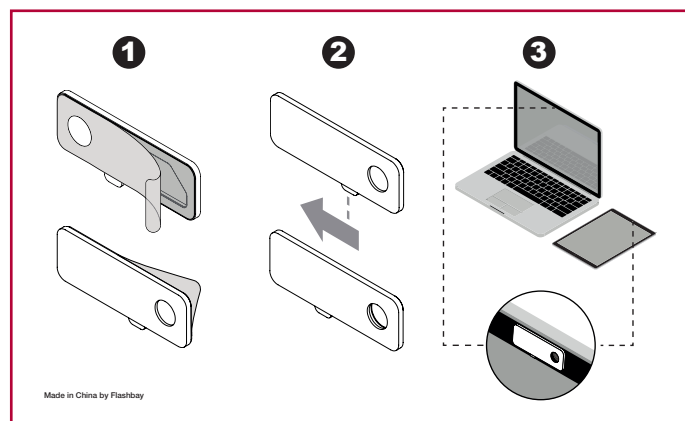

Standard Design

FREMSIDE

BAKSIDE

Ditt Design

Det utfallende trykkets område (**3mm**)

Trykkområde

Webcam Cover

Spesifikasjoner for utkastet:

CMYK farger

Helst vektor-filer (ai/eps/svg/cdr)

> 300 dpi

Standard Design

FREMSIDE

BAKSIDE

Ditt Design

Det utfallende trykkets område (**3mm**)

Trykkområde

Webcam Cover

Spesifikasjoner for utkastet:

CMYK farger

Helst vektor-filer (ai/eps/svg/cdr)

> 300 dpi