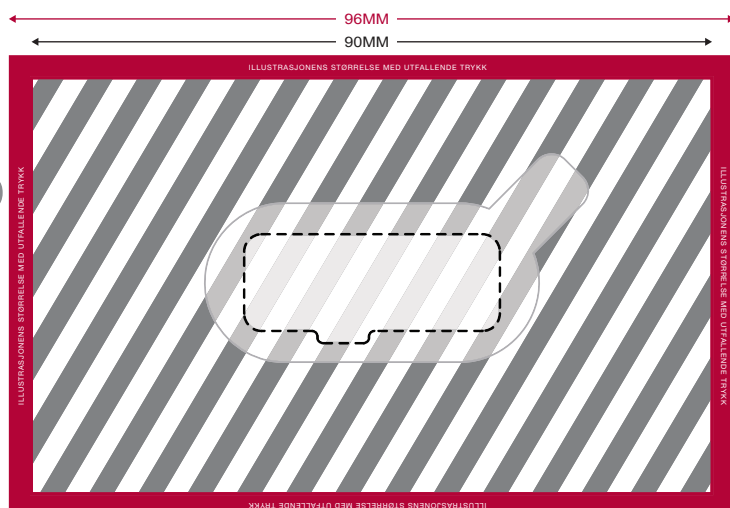

Standard Design

FREMSIDE

BAKSIDE

Ditt Design

Det utfallende trykkets område (**3mm**)

Trykkområde

Webcam Cover

Spesifikasjoner for utkastet:

CMYK farger

Helst vektor-filer (ai/eps/svg/cdr)

> 300 dpi

Standard Design

FREMSIDE

BAKSIDE

Ditt Design

Det utfallende trykkets område (**3mm**)

Trykkområde

Webcam Cover

Spesifikasjoner for utkastet:

CMYK farger

Helst vektor-filer (ai/eps/svg/cdr)

> 300 dpi