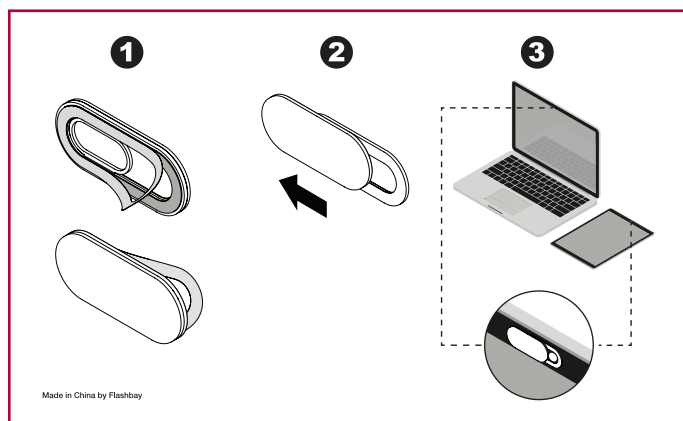

Standard Design

FREMSIDE

BAKSIDE

Ditt Design

Det utfallende trykkets område (**3mm**)

Trykkområde

Webcam Cover

Spesifikasjoner for utkastet:

CMYK farger

Helst vektor-filer (ai/eps/svg/cdr)

> 300 dpi

Standard Design

FREMSIDE

BAKSIDE

Ditt Design

Det utfallende trykkets område (**3mm**)

Trykkområde

Webcam Cover

Spesifikasjoner for utkastet:

CMYK farger

Helst vektor-filer (ai/eps/svg/cdr)

> 300 dpi